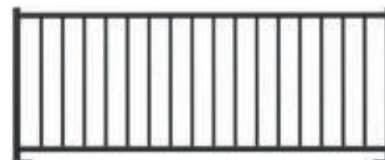

Clôture assortie
Bonnal

Fort Tousey / battant / tôle pleine ajourée / noir 9005 satiné