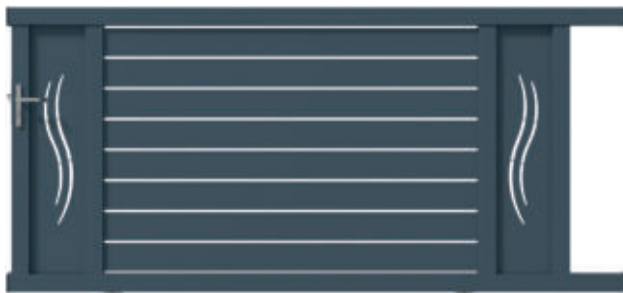

Clôture assortie
Pyla²

Photo non contractuelle

portillon et clôture assortis
Arbois²

Arbois²

/ battant / barreau 150 mm
/ tôle perforée motif petits carrés
/ noir 2100 sablé

Arbois² / coulissant / tôle découpée motif double S / barreaux 150 mm / gris anthracite RAL 7016 FS