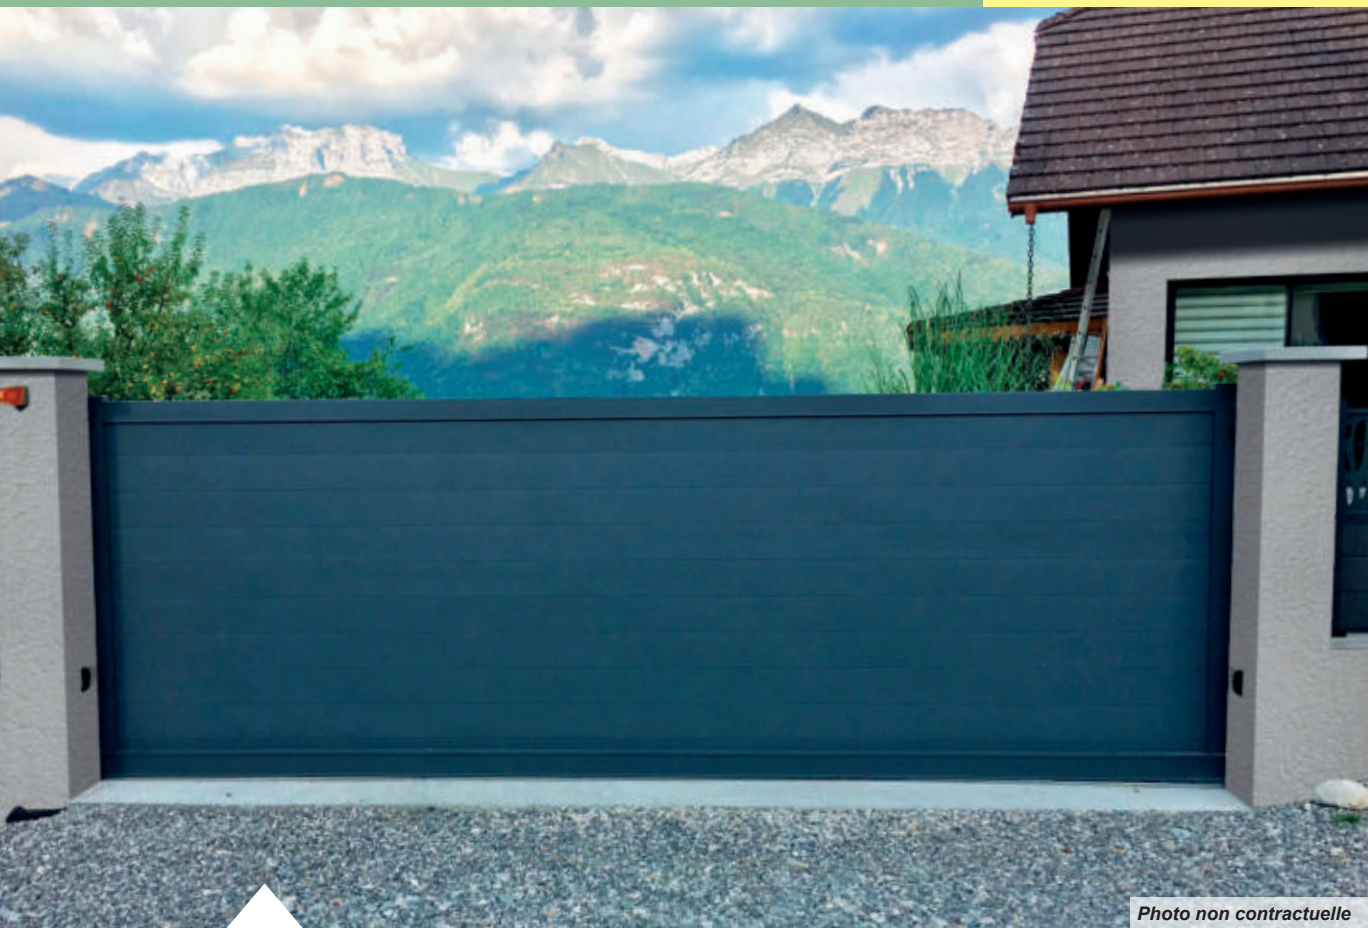

Portails pleins

Photo non contractuelle

Pépité² / coulissant / lames 160 mm / gris anthracite RAL 7016 FS

Pépité² / battant / lames 250 mm / blanc neige brillant RAL 9016 B

Clôture assortie
Pépité²

Pépité² / battant / lames 160 mm / noir 2100 sablé