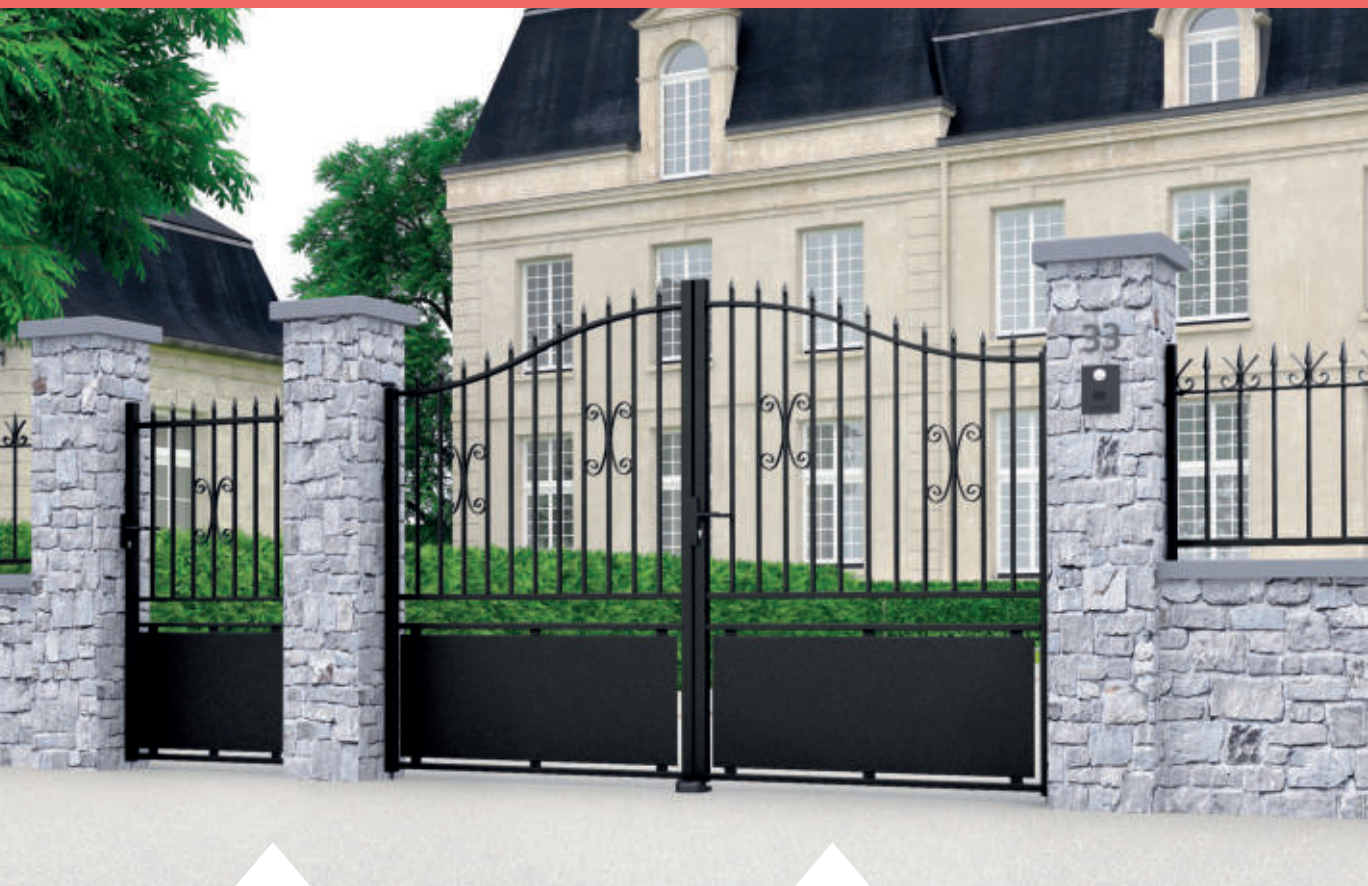

Bonnal

Bonnal / battant / noir 9005 satiné

Bonnal / battant
/ personnalisation : forme bombée
/ noir 9005 satiné

Clôture assortie
Bonnal

Portillon
Gordes

Gordes  

/ battant / personnalisation : forme chapeau de gendarme
/ tôle de soubassement plane ajourée / noir 9005 satiné