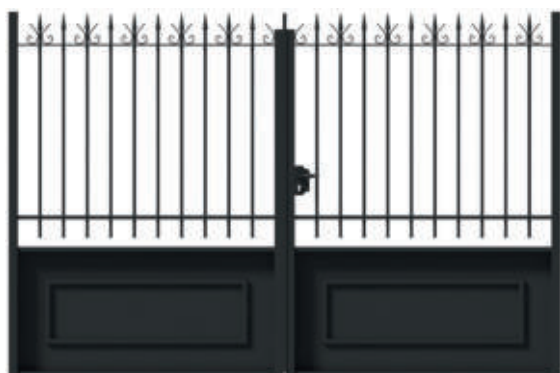

Clôture assortie
Vallières