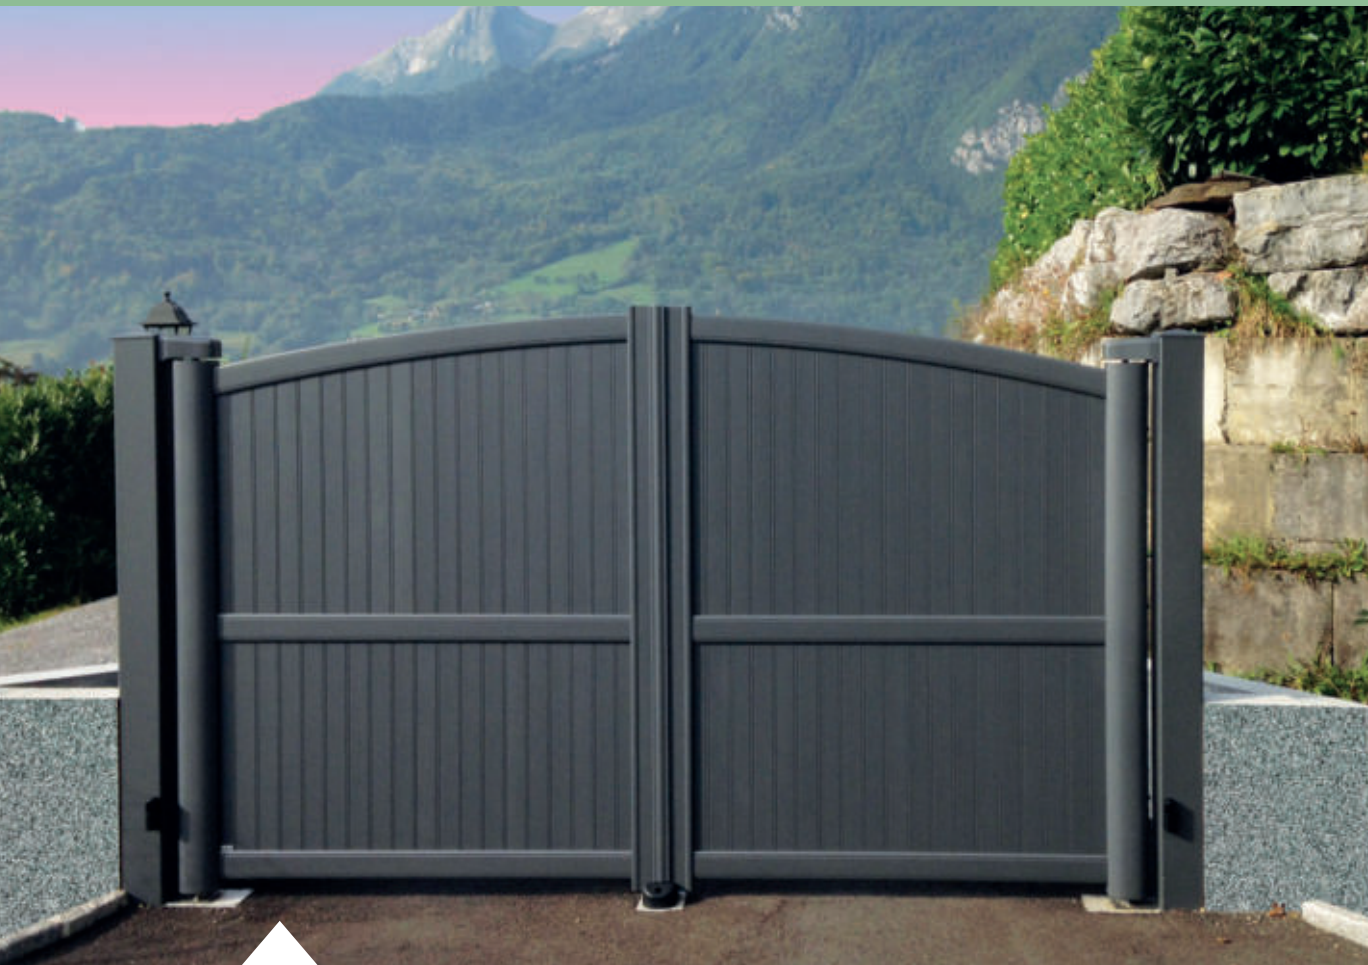

Allondans

Allondans / Battant motorisé / lames verticales 120 mm
/ personnalisation forme bombée / gris anthracite RAL 7016 FS