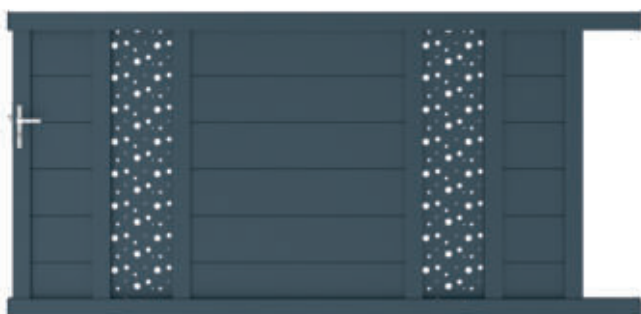

Clôture assortie
Vesoul

Graphic² / coulissant / lames 250 mm / tôle perforée motif bulles de savon
/ gris anthracite RAL 7016 FS