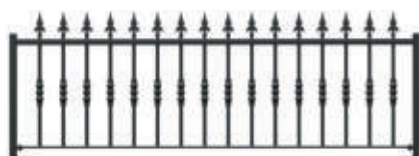

Portillon assorti
Chaprais

Chaprais / battant

/ personnalisation : forme chapeau de gendarme
/ noir 9005 satiné

Chaprais / battant

/ personnalisation : forme bombée
/ tôle de soubassement / pointe de diamant ajourée
/ noir 9005 satiné