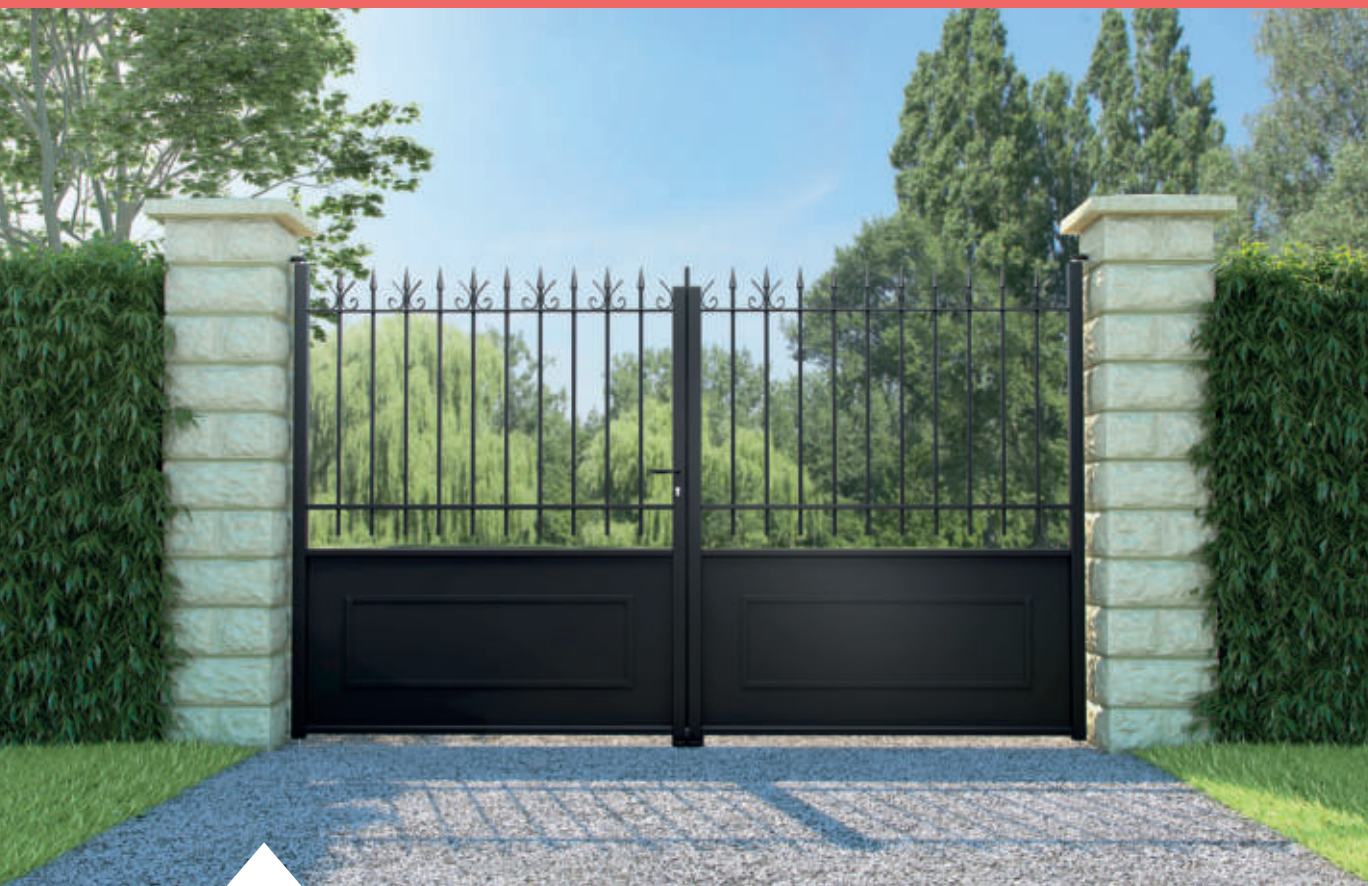

Vallières

/ battant / personnalisation : forme droite / tôle de soubassement plane non ajourée
/ galon rectangulaire sur soubassement / noir satiné 9005