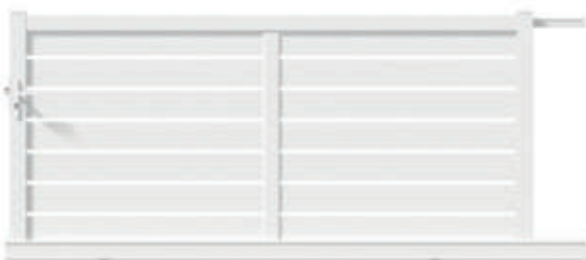

Jusant / coulissant / barreaux de 165 mm

Clôture assortie
Jusant