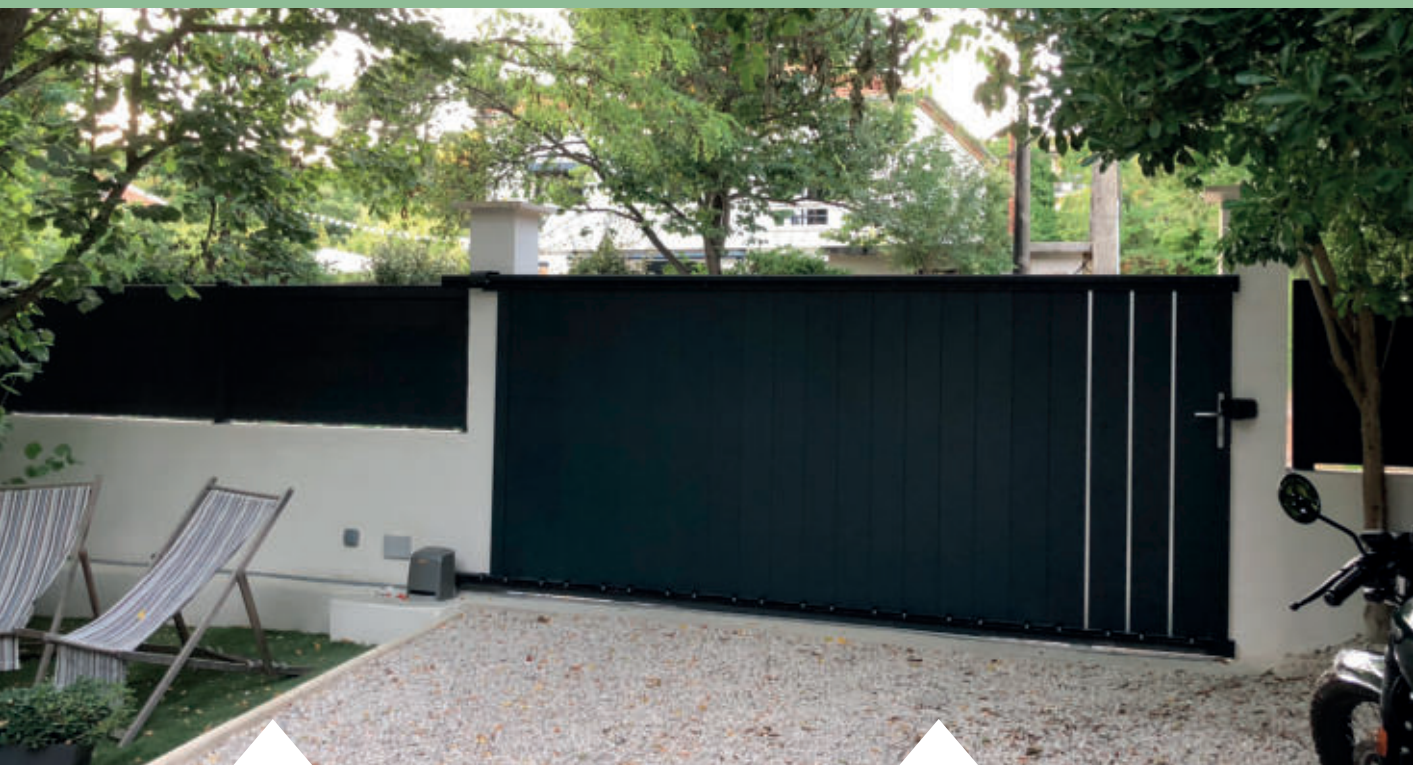

Portillon et clôture assortis
Frasne

Frasne

/ battant / gris anthracite RAL 7016 FS
/ lames lisses de 160 mm
/ personnalisation inserts alu anodisé

Frasne / coulissant aspect 1 vantail / lames lisses de 160 mm
/ personnalisation : insert alu anodisé / blanc neige brillant RAL 9016 B