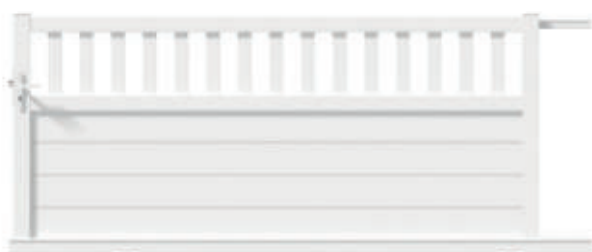

Clôture assortie
Estran

Estran / coulissant
/ lames horizontales 200 mm, barreaux de 80 mm