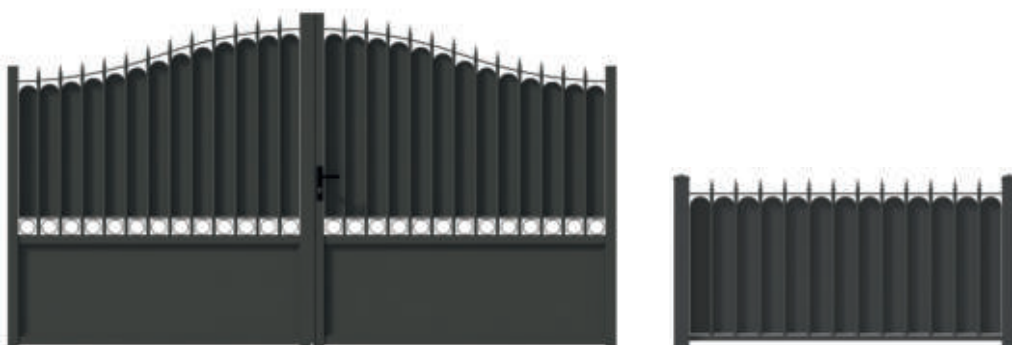

Viotte

- / battant / personnalisation : forme chapeau de gendarme / rangée de ronds / gris antique FS

Clôture assortie
Viotte

Portillon
Diderot

Diderot

/ coulissant / vert RAL 6000 FS

Diderot

/ battant / personnalisation : forme chapeau de gendarme / rangée de ronds / gris poussière RAL 7037 FS