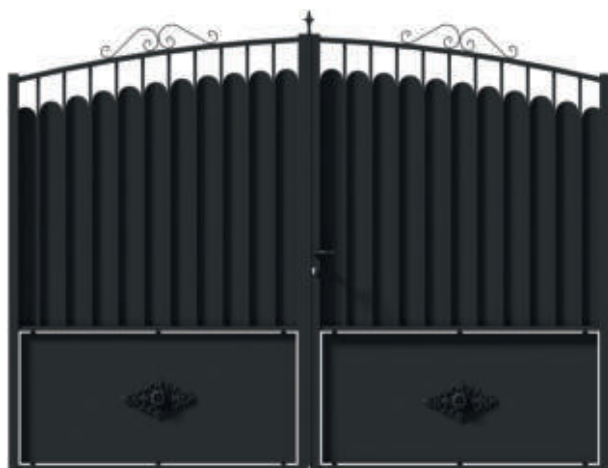

Clôture assortie

Bonnal

festonnage arrondi