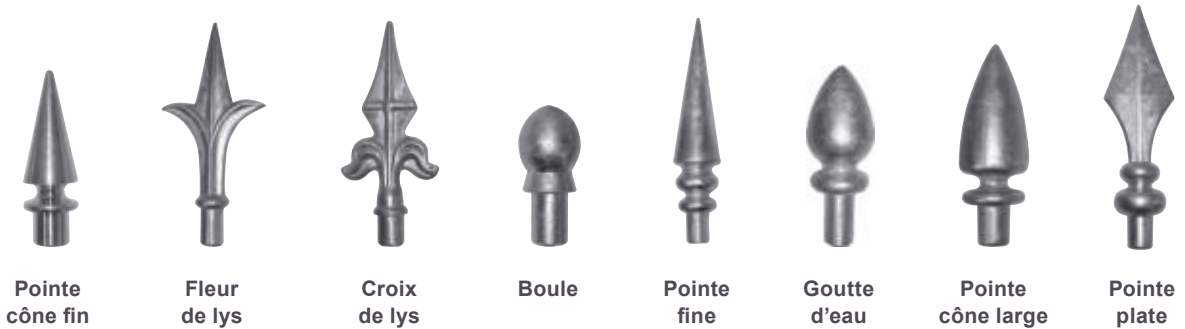

Clôture assortie
Bellevue

Geney / battant / gris anthracite RAL 7016 FS

Clôture assortie
Bellevue

LES DÉCORATIONS & PERSONNALISATIONS

Exclusivité de la gamme Châtelaine :

/ Une bi-coloration couleur dorée possible sur les pointes, les rosaces et les marguerites.

/ Un choix de décorations vous permettant de personnaliser votre portail selon vos envies.

POINTES

ROSACES

AUTRES

GALONS

Losange

Rectangulaire coins cintrés*

ALU/INDUSTRIE