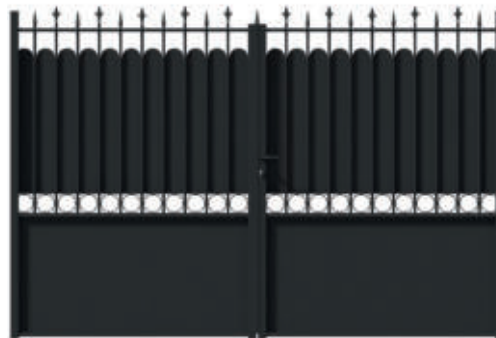

Ronchaux / battant /

/ personnalisation : forme droite

/ festonnage arrondi

/ noir 9005 satiné

Clôture assortie

Ronchaux festonnage arrondi