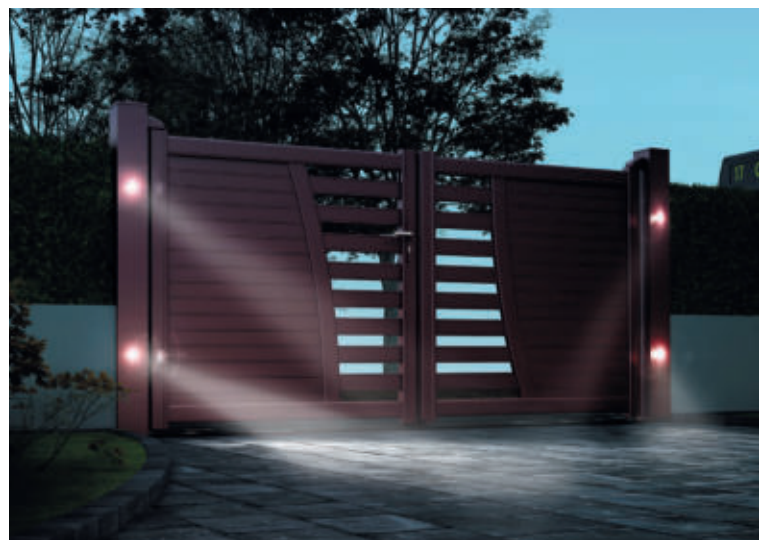

... d'un éclairage / POTEAUX LUMINEUX

SPOTS LED ORIENTABLES

Poteau aluminium 150 x 150 mm, équipé de spots led 24 V / Aluminium anodisé / (IP54)
Votre entrée éclairée grâce à l'**option spots**

3 spots par poteau du côté extérieur : demi-puissance pour la mise en valeur du portail sans éblouir.