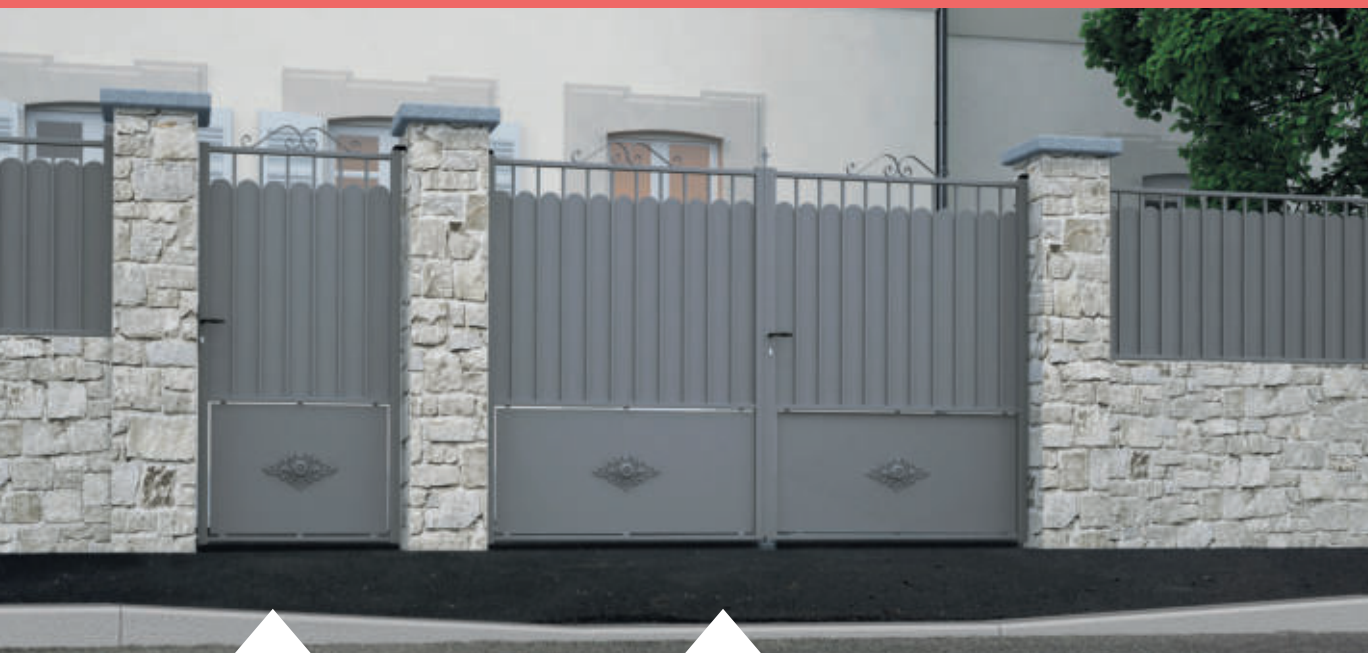

FER

Portillon

Fort Tousey

et clôture assortie

Bonnal festonnage arrondi

Fort Tousey

/ battant / personnalisation : thermolaquage / festonnage déco arrondie
/ rosaces / tôle plane ajourée / gris poussière RAL 7037 FS

Fort Tousey

/ battant / personnalisation : forme bombée
/ festonnage déco arrondie / rosaces / tôle plane ajourée / noir 9005 satiné