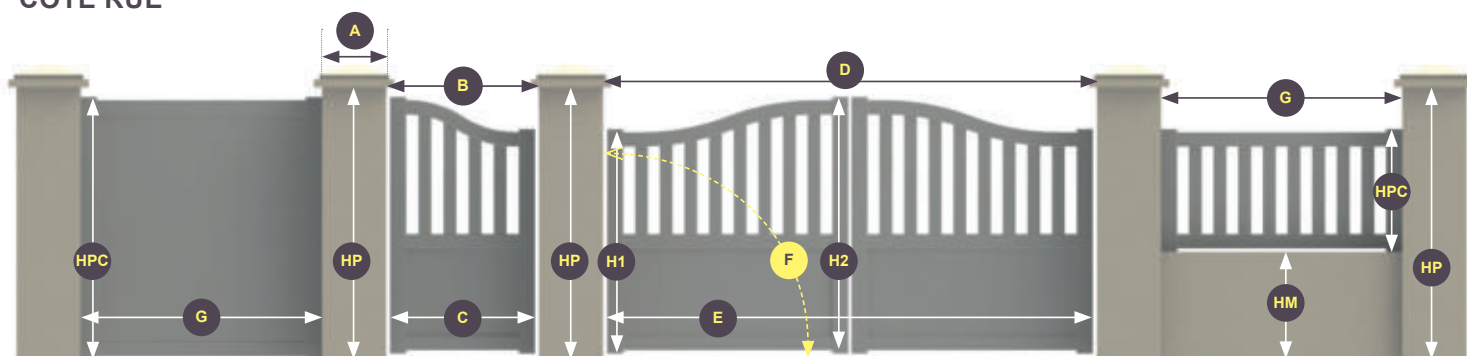

PRISE DE COTE EN CM, CÔTÉ RUE