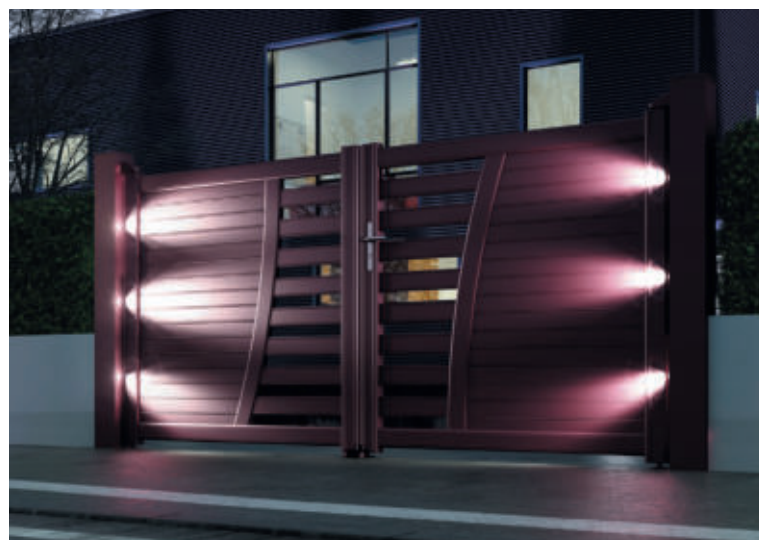

... d'un éclairage / POTEAUX LUMINEUX

SPOTS LED ORIENTABLES

Poteau aluminium 150 x 150 mm, équipé de spots led 24 V / Aluminium anodisé / (IP54)
Votre entrée éclairée grâce à l'**option spots**

3 spots par poteau du côté extérieur : demi-puissance pour la mise en valeur du portail sans éblouir.