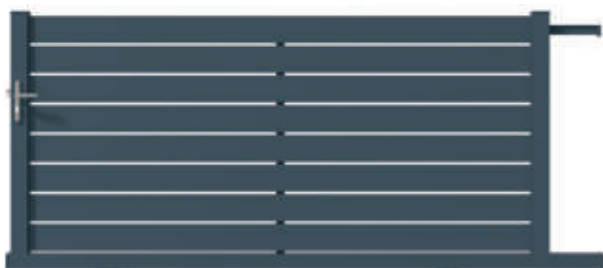

Modèle avec traverse basse