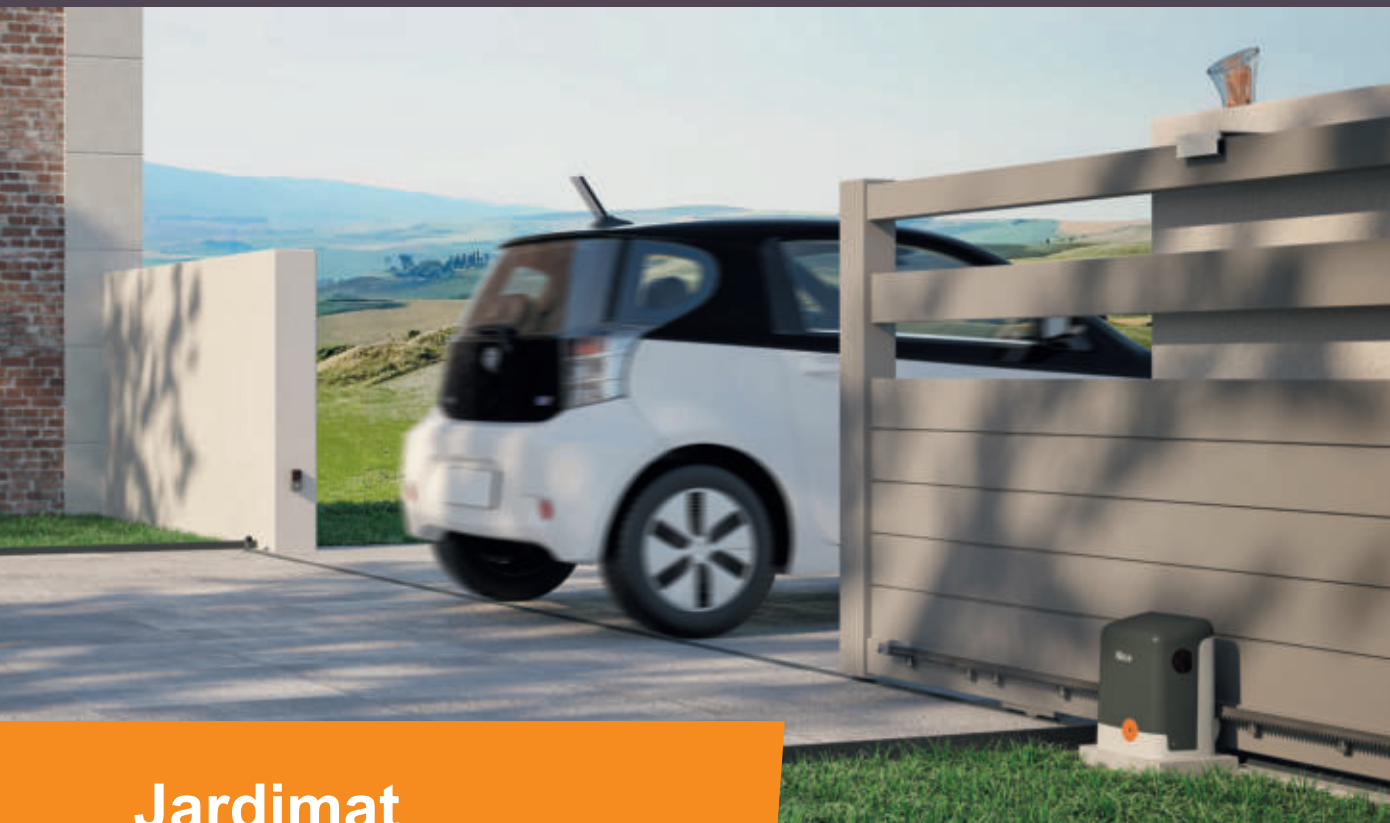

... d'un éclairage / POTEAUX LUMINEUX

SPOTS LED ORIENTABLES

Poteau aluminium 150 x 150 mm, équipé de spots led 24 V / Aluminium anodisé / (IP54)
Votre entrée éclairée grâce à l'**option spots**

3 spots par poteau du côté extérieur : demi-puissance pour la mise en valeur du portail sans éblouir.

2 spots par poteau éclairent l'entrée de votre propriété : pleine puissance pour un éclairage de zone optimum.

LES MOTORISATIONS

Jardimat ... je m'automatise

Gagnez du temps et du confort en automatisant votre portail, vous pourrez gérer l'ouverture et la fermeture depuis votre véhicule ou votre maison. Alors pourquoi s'en priver ? Quels que soient le matériau, le type d'ouverture et le modèle choisis, n'oubliez pas : la majorité des portails Jardimat sont motorisables !