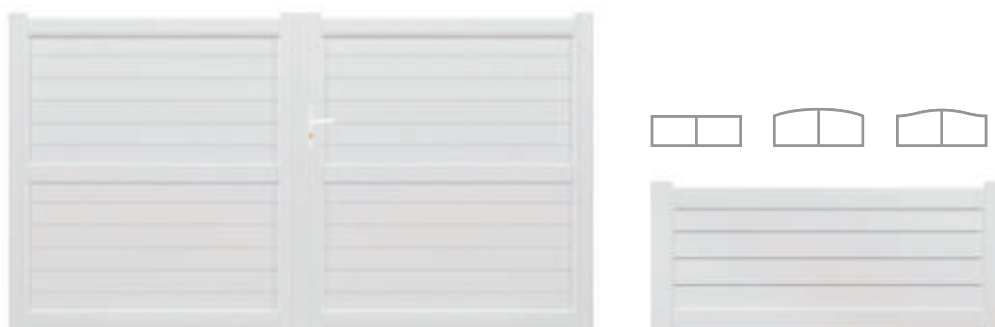

Allondans

/ battant / lames 120 mm / blanc neige brillant RAL 9016 B

Clôture assortie
Allondans