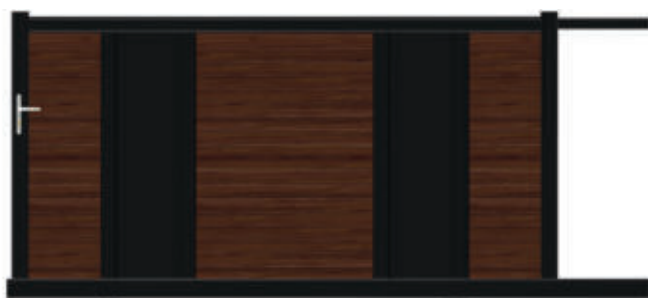

Optez pour des piliers en aluminium assortis au coloris de votre portail (voir page 80)

Clôture assortie
Emagny

Torpes

/ battant / lames 160 grain d'orge pas de 80
/ personnalisation : bi-coloration
/ noir profond et chêne antique

Jardimat vous propose de retrouver la teinte chaleureuse du ton bois tout en profitant des avantages de l'aluminium. Esthétisme, solidité et simplicité d'entretien sont au rendez-vous.

*Non disponible sur les formes chapeau de gendarme et bombée.

Torpes / coulissant 1 vantail / lames 160 mm grain d'orge pas de 80 ton bois, tôle pleine
/ personnalisation : bi-coloration / noir 2100 sablé et noyer foncé

Clôtures assorties
Emagny et
Edison

Torpes / coulissant 1 vantail / personnalisation : bi-coloration
/ blanc neige brillant RAL 9016 B et noyer foncé

Clôtures assorties
Emagny et
Edison