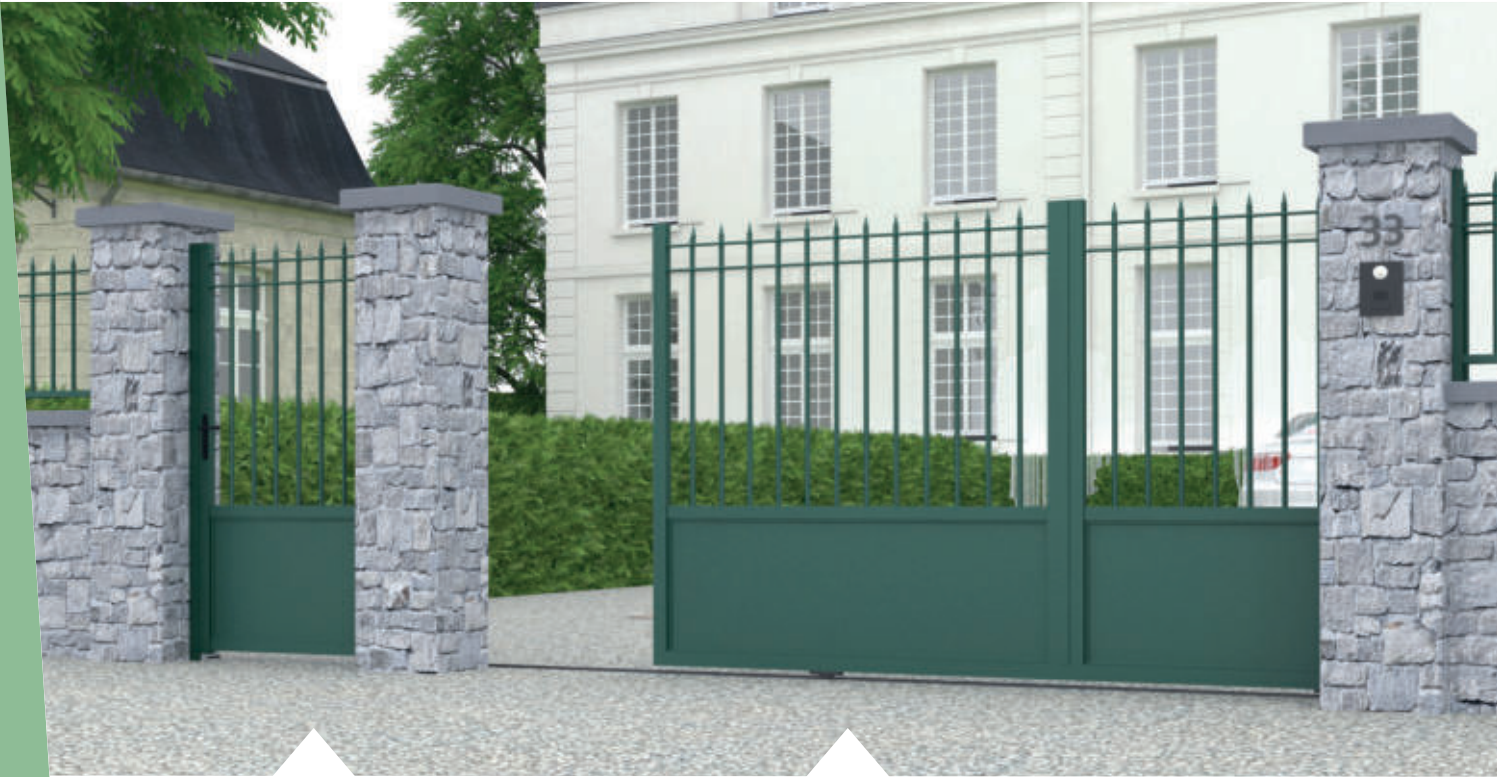

Viotte

- / battant / personnalisation : forme chapeau de gendarme / rangée de ronds / gris antique FS

Clôture assortie
Viotte

Portillon
Diderot

Diderot

/ coulissant / vert RAL 6000 FS

Diderot

/ battant / personnalisation : forme chapeau de gendarme / rangée de ronds / gris poussière RAL 7037 FS