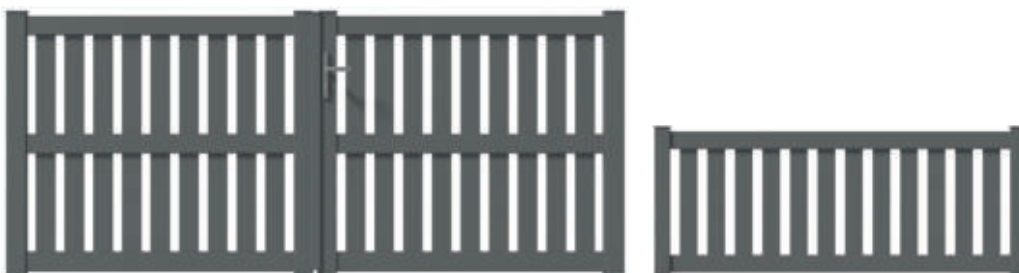

Autrey / battant / lames 160 mm / barreaux 94 mm

/ gris antique FS