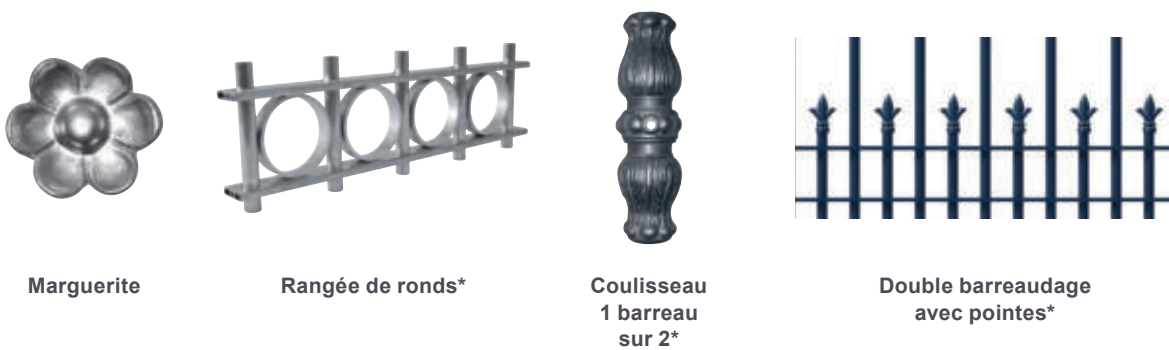

/ Un choix de décorations vous permettant de personnaliser votre portail selon vos envies.

POINTES

ROSACES

AUTRES

GALONS

Losange

Rectangulaire coins cintrés*

ALU/INDUSTRIE