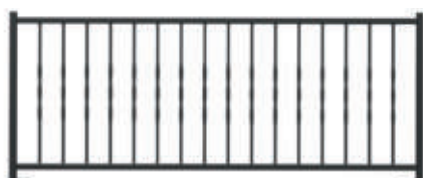

Clôture assortie
barreaux torsadés
Bonnal