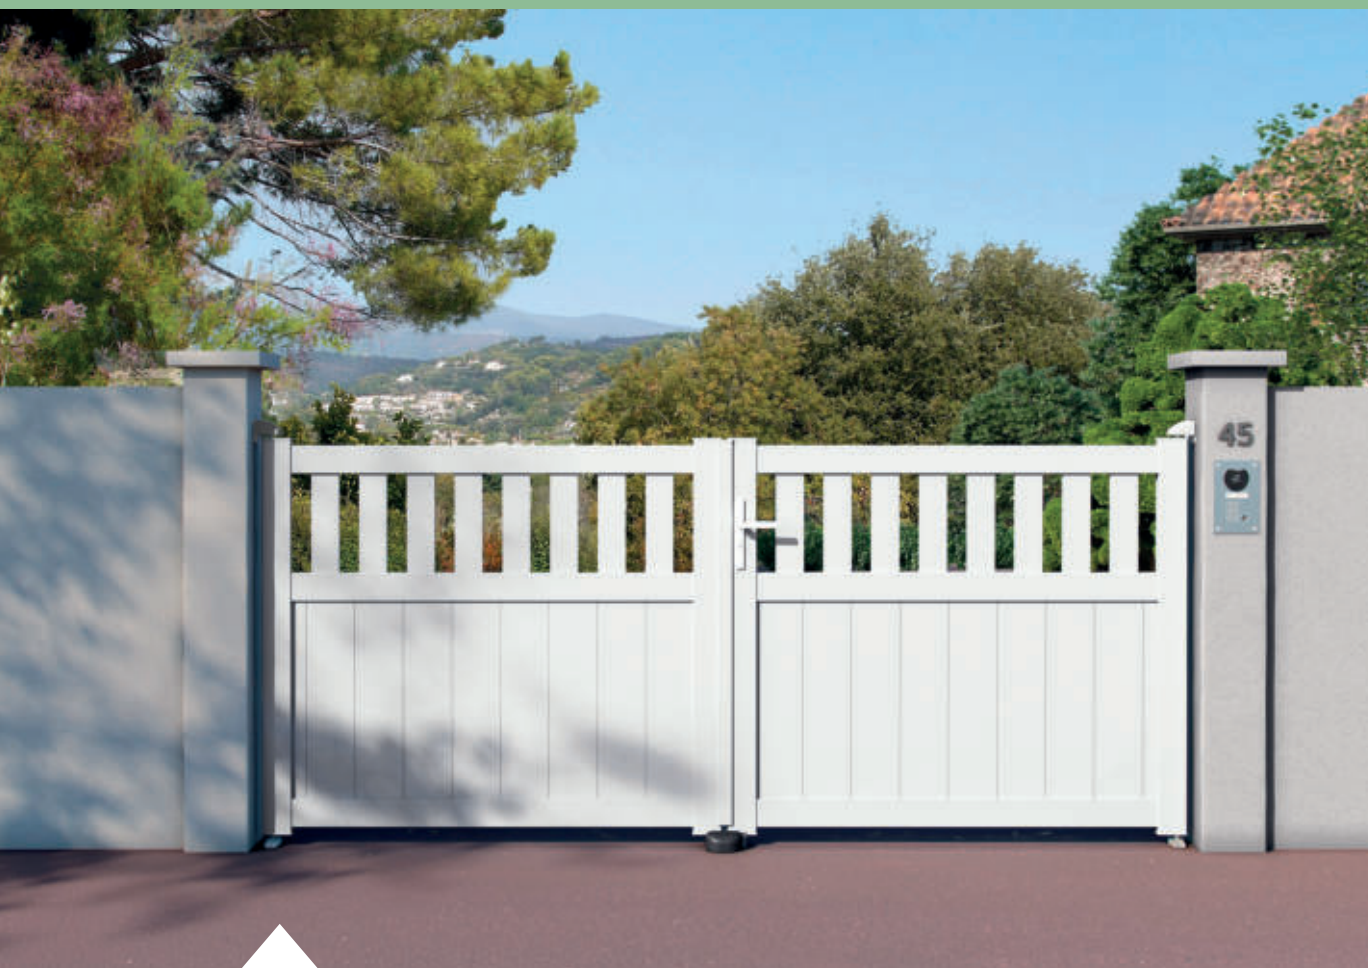

Marnay

/ battant / barreaux 94 mm
/ blanc neige RAL 9016 Mat

Marnay

/ coulissant / lames 160 mm / barreaux de 94 mm / gris anthracite RAL 7016 FS

Clôture assortie
Gray